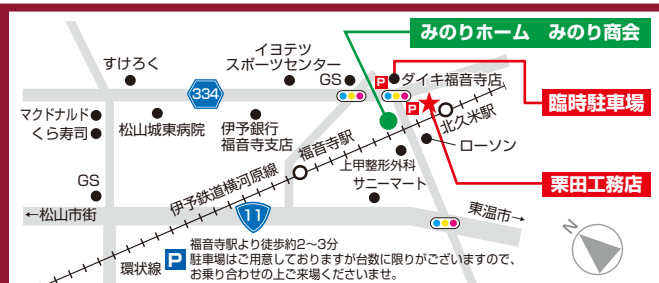

## KIDSゲームコーナー

### 射的

ダイキさんの📍をお借りしています

DAIKI

JA松山市青空市

←至松山市内 旧11号線 至東温市→

### 駐車禁止

農免道路

会場地図・駐車場  
交通のアクセス