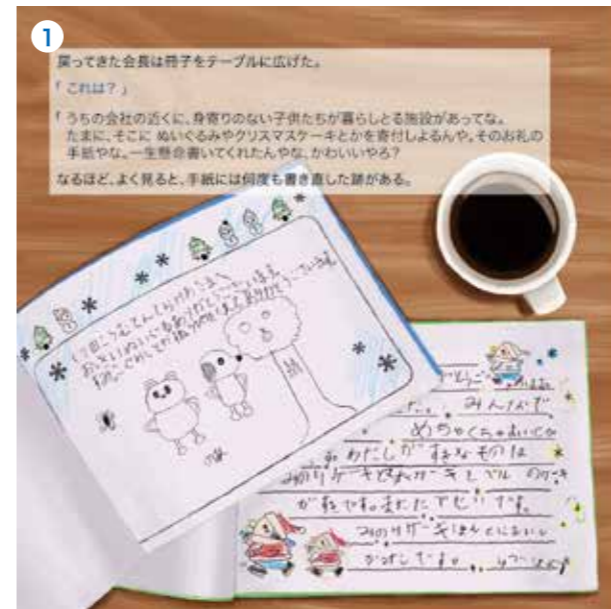

君に繋ぐ想い 第7話

1 戻ってきた会長は冊子をテーブルに広げた。「これは?」「うちの会社の近くに、身寄りのない子供たちが暮らしを施設があってな。たまに、そこに ぬいぐるみやクリスマスケーキとかを寄付しよるんや、そのお礼の手紙やな。一生懸命書いてくれたんやな、かわいいうる?なるほど、よく見ると、手紙には何度も書き直した跡がある。