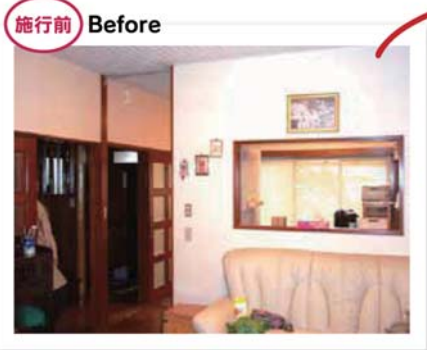

クラシカルな柄のクロス！

安心・安全・快適リフォーム！  
施工例 松山市 O様邸

栗田工務店 ビフォー・アフター

今月の Before→After

全面リフォーム完成

今日は「リビング」

リビングの耐震補強とクロス張替工事  
一面だけアクセントとし  
てクラシカルな柄をチョイス。  
木製枠の濃いブラウンとシャンデリア  
に合わせてエレガントな雰囲気！

施行前 Before