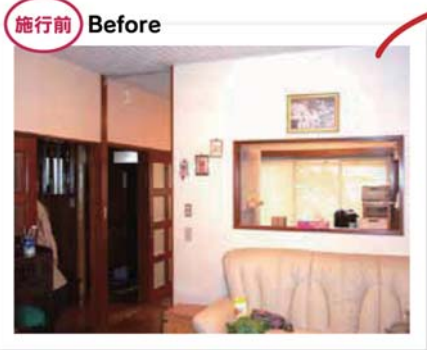

施行前 Before

施行前 Before

安心・安全・快適リフォーム！
施工例 松山市 O様邸

栗田工務店 ビフォー・アフター

今月の Before→After

全面リフォーム完成

今日は「リビング」

リビングの耐震補強とクロス張替工事
一面だけアクセントとし
てクラシカルな柄をチョイス。
木製枠の濃いブラウンとシャンデリア
に合わせてエレガントな雰囲気！

施行前 Before

リビングをリフレッシュ！
エレガント＆クラシカルに「新」！