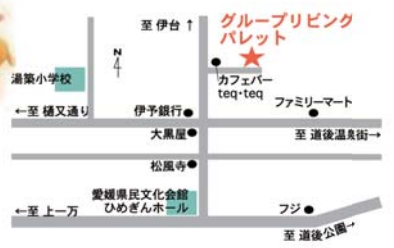

# 無添加住宅 古川北 完成見学会 6/4(土)・5(日) 10:00~17:00

日時：6月25日(土) 13:30~15:00  
出演：武知 悦子さん  
題名：おとなも子どもも楽しめるお話と指人形  
大きなかぶ、おむすびころりん、からすの子他  
会費：500円(コーヒー又は紅茶・菓子)  
場所：グループリビング「パレット」2F夢色里  
●連絡先 電話：089-923-8030 (くらもと)

●お問合せは 株式会社 栗田工務店  
☎ 0120-70-1516  
担当：住田 羊子